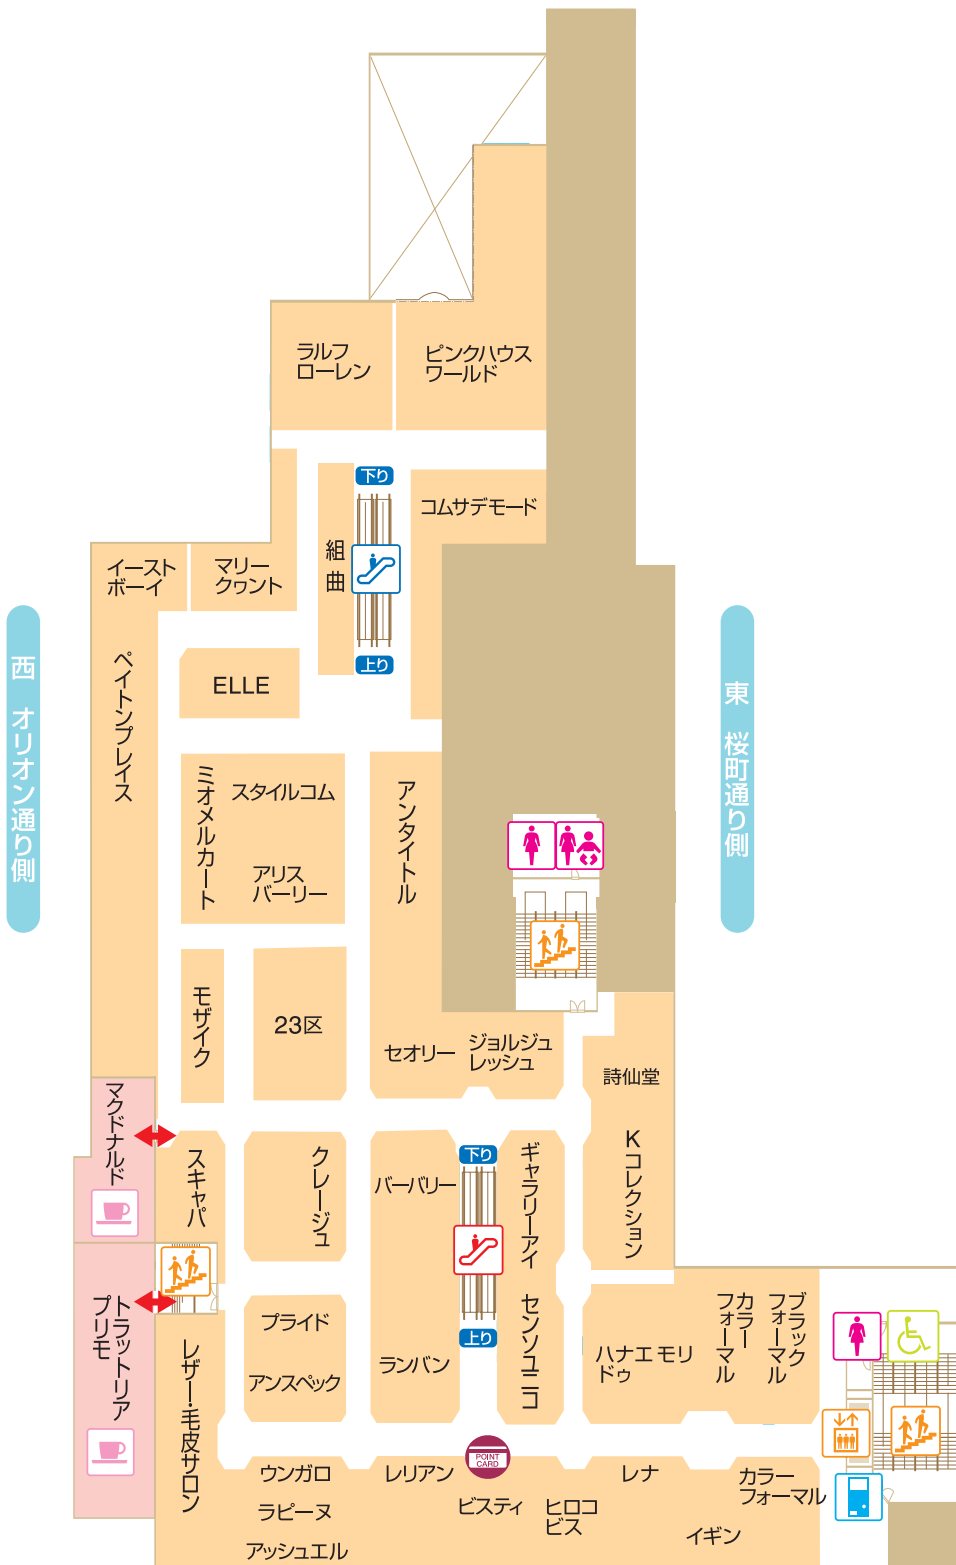

2階

婦人服 特選婦人服／キャリアファッション 婦人フォーマルウェア

北 紅梅町通り側

南 国道側

- | | | | | |
|---|--|---|---|--|
|  赤いベルトのエスカレーター |  エレベーター |  化粧室 (女性用) |  化粧室 (車椅子対応) |  お客様休憩所 |
|  青いベルトのエスカレーター |  階段 |  化粧室 (女性用・おむつ替有) |  ドリンク自販機 |  喫茶 |