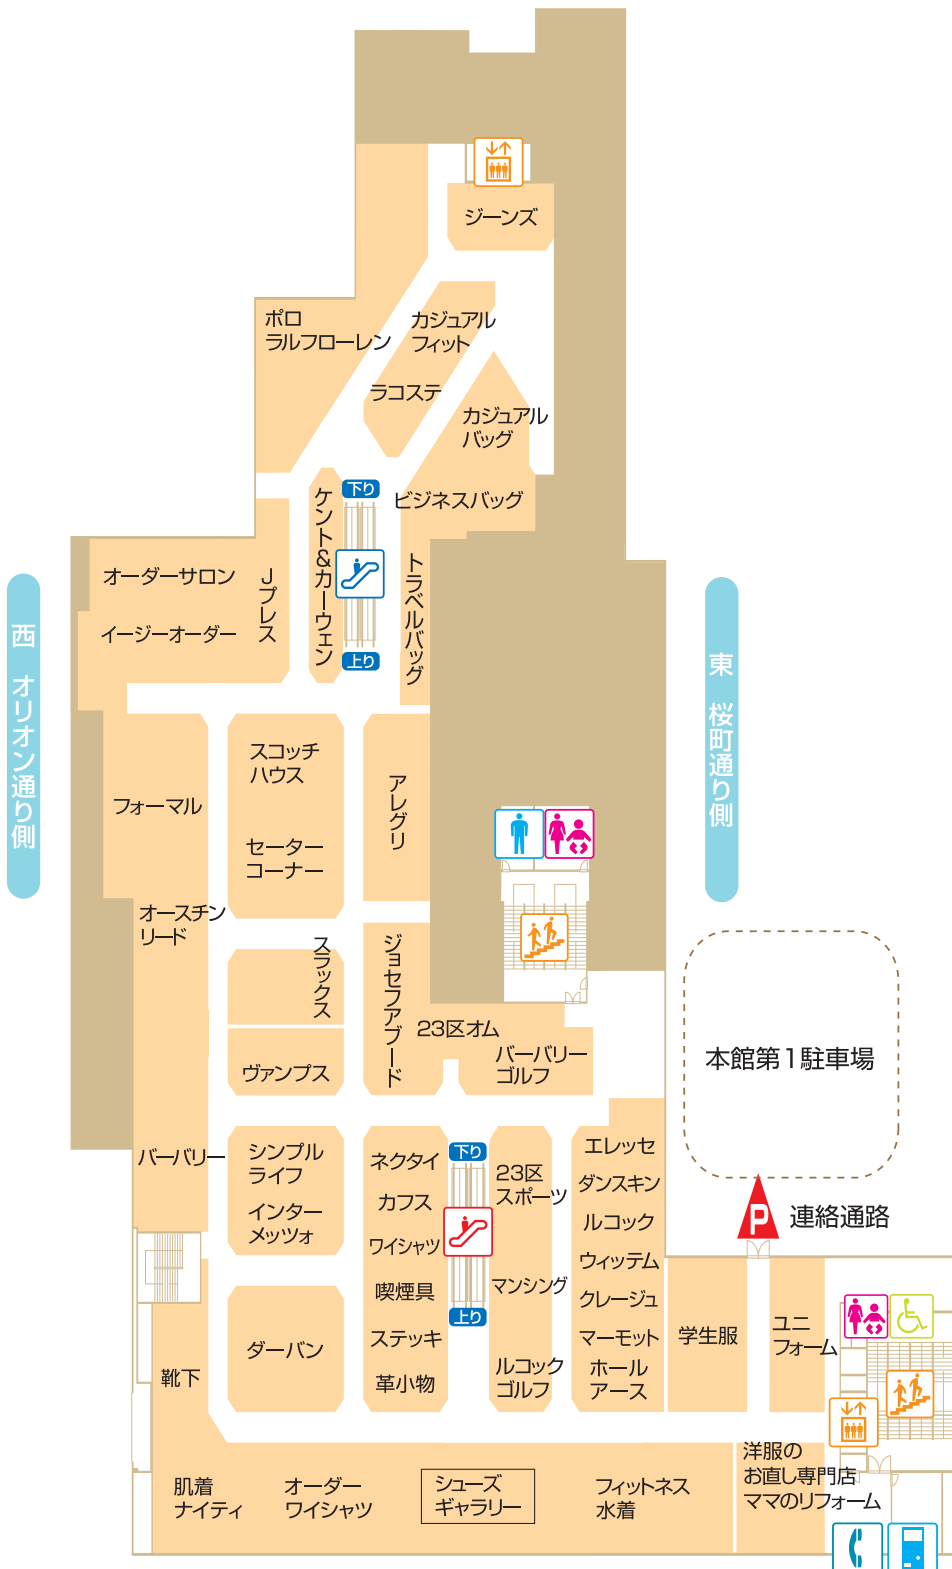

4階

紳士服

紳士用品／スポーツウエア

カジュアルウエア／学生服／洋服のお直し

北 紅梅町通り側

赤いベルトの
エスカレーター

エレベーター

化粧室
(男性用)

化粧室
(女性用・子供同伴可)

青いベルトの
エスカレーター

階段

化粧室
(車椅子対応)

化粧室
(女性用・おむつ替有)