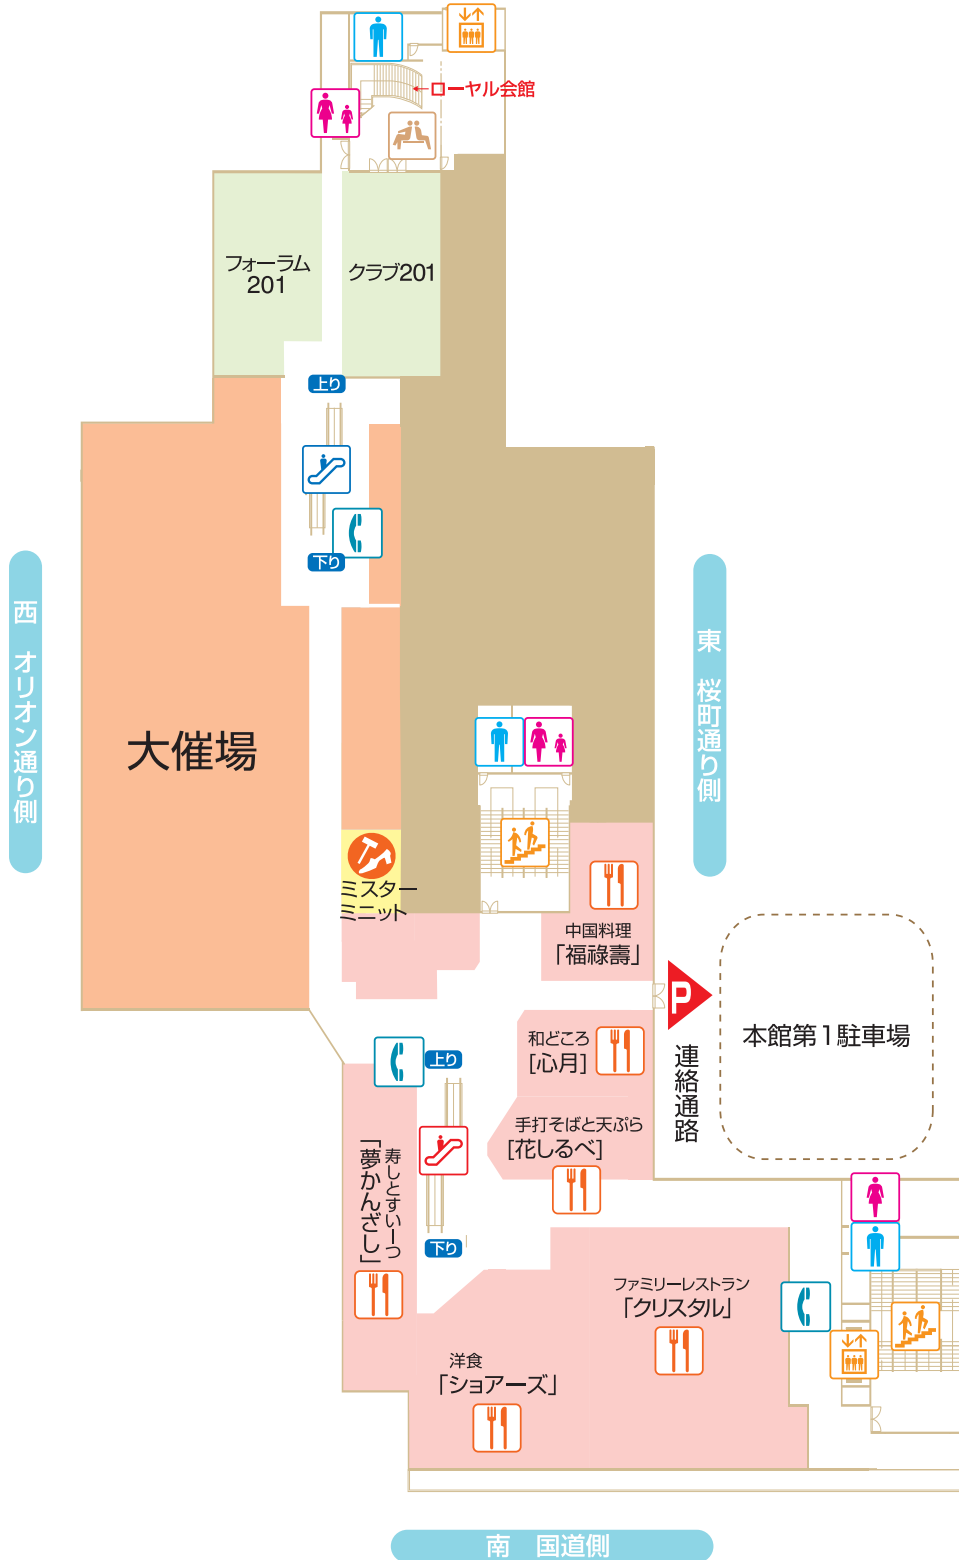

大催場／レストラン街
クラブ201／フォーラム201
ミスターミニット

7階

北 紅梅町通り側

-  レストラン
-  お客様休憩所
-  ドリンク自販機
-  靴修理/合い鍵複製